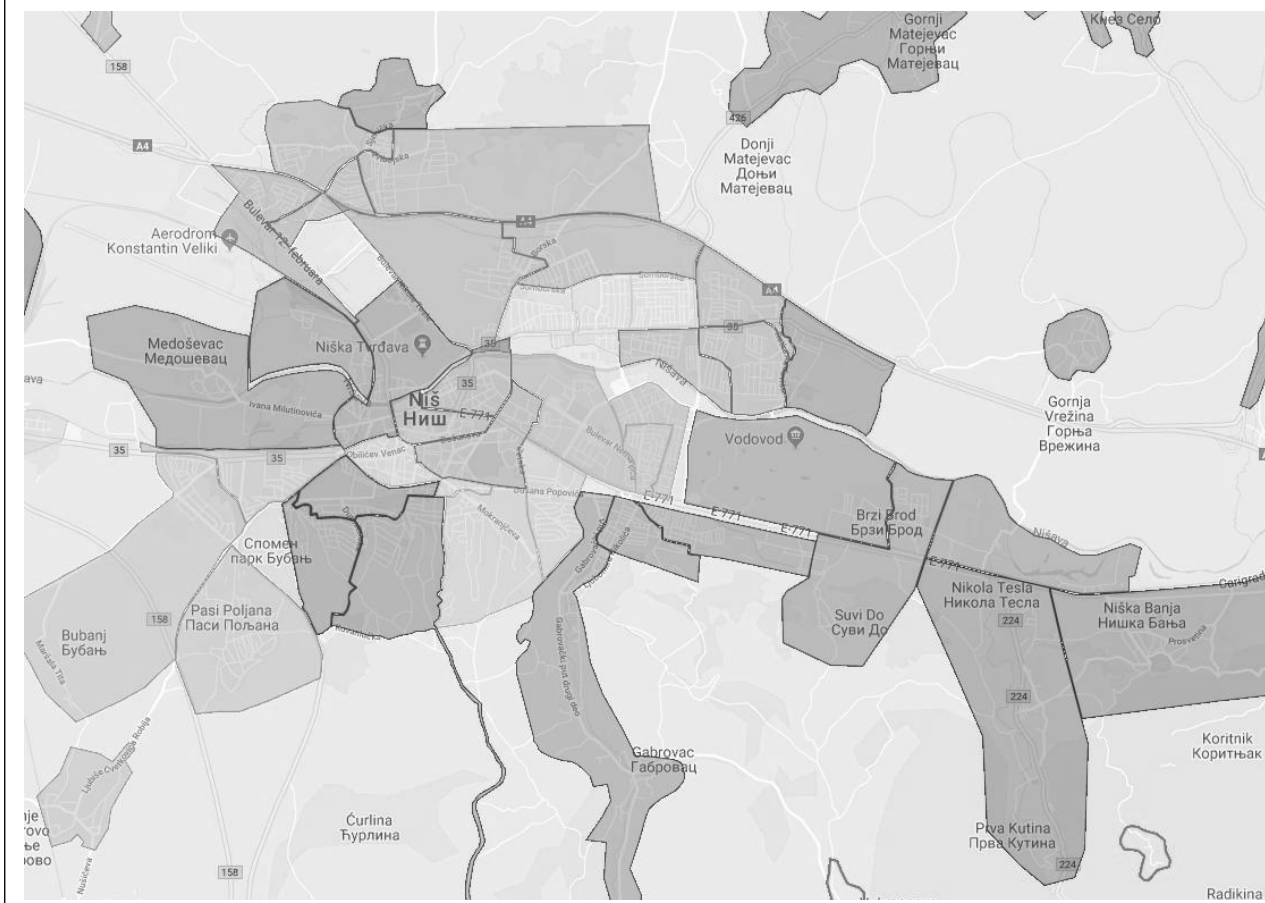

Програм сакупљања комуналног отпада и прања типских посуда за 2021. годину